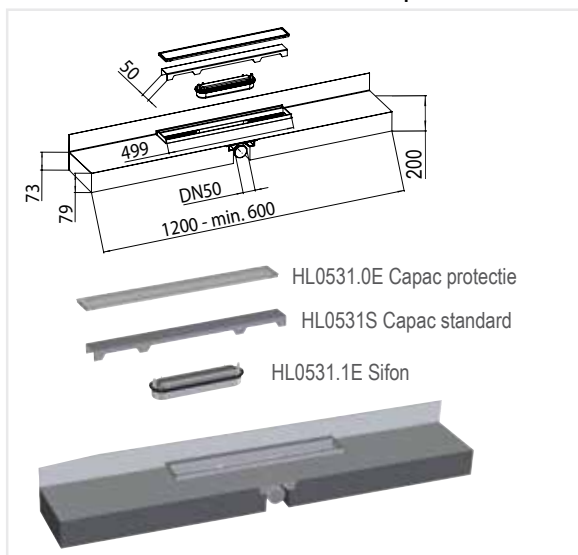

*Eine für alle Längen*

HL531 Rigola de dus PRIMUS-LINE

# UNA PENTRU TOATE LUNGIMILE

HL531 Primus-Line ofera pe langa o rigola de dus cu drenaj la perete avantajul enorm ca lungimea sa poate fi adaptata in functie de conditiile de la locul de montaj printr-o simpla taiere a elementului din EPS

**NOU:** Acum si cu capac pentru gresie HL0531I sau unul dintre cele trei capace cu sticla.

- Instalare simpla si rapida
- Inaltime redusa, numai 79mm !
- O singura rigola de dus pentru toate lungimile: prin sectionarea elementului din EPS lungimea poate fi ajustata la orice dimensiune existenta la locul de montaj (intre 60cm si 120cm). Posibilitate de extindere in lungime (cu HL531V)
- Obturator de miros Primus - sistemul de scurgere patentat de HL ce asigura ca mirosul sa nu patrunda in incapere chiar si in situatia evaporarii apei din sifon sau rigola (conform ONORM B2501)
- Pachet complet ce include rama din otel inox, capacul din otel inox si capac de protectie la montaj.
- Igienic, cu suprafete netede si bine finisate in interiorul rigolei de dus.
- Se asigura hidroizolarea datorita unui suport de hidroizolare aplicat pe suprafata din fabrica
- Obturator de miros detasabil, ce asigura astfel accesul facil la canalizare.